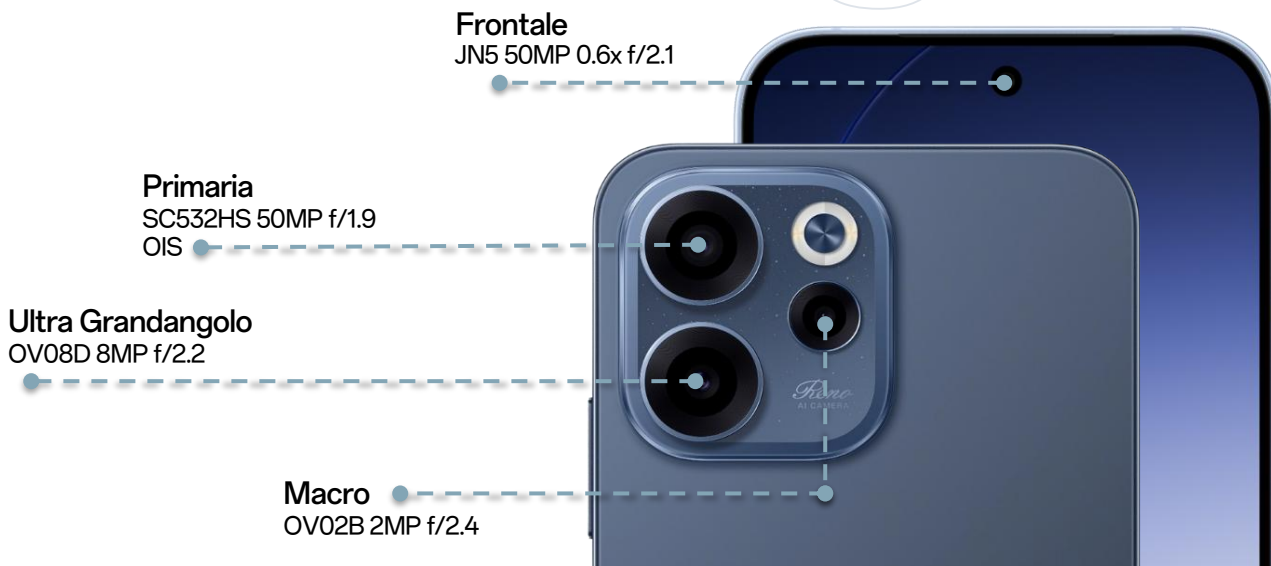

TECNOLOGIA VS BENEFICI

Certificazione IP69

OPPO Reno15 F, dotato del protocollo IP69, garantisce una protezione estrema contro acqua e polvere. Questa certificazione consente al dispositivo di resistere a getti d'acqua ad alta pressione e temperatura, fino a 80°C, ideali per condizioni estreme come la pioggia battente o ambienti polverosi. Puoi immergerlo fino a 1,5 metri per 30 minuti senza compromettere le prestazioni e le nuove funzionalità dedicate alla registrazione video subacquea, permettono di realizzare capolavori 4K anche sott'acqua con grande facilità, senza doversi preoccupare di nulla.

Qualcomm Snapdragon 6 Gen1 5G

Il processore Qualcomm Snapdragon 6 Gen1 è un processore all'avanguardia, progettato per offrire massime prestazioni e risparmio energetico. Grazie alla sua tecnologia a 4nm, permette al telefono di essere più veloce, anche con molte applicazioni aperte, e di prolungare la durata della batteria. La potente GPU migliora l'esperienza di gioco e la riproduzione video in 4K. Inoltre, l'integrazione del Trinity Engine, rende tutto più fluido e preciso, anche durante le operazioni più complesse.

Batteria da 6500mAh

Reno15 F è uno degli smartphone più compatti mai realizzati da OPPO, ma allo stesso tempo integra un'immensa batteria! Grazie ai suoi 6500mAh ed alla ricarica rapida SUPERVOOC 80W, sarà impossibile rimanere scarichi. Giochi, produttività, fotografia: qualsiasi cosa chiederemo al nostro nuovo smartphone, sarà gestita con estrema efficienza, per garantire una continuità d'uso senza pari. Inoltre, la durabilità della batteria è di almeno 1600 cicli di ricarica, rendendoci ancora più tranquilli nell'utilizzo quotidiano.

Colori	Aurora Blue, Twilight Black
Dimensioni e peso	158.18mm x 74.93mm x 8.14mm - 189g
Ricarica Cablata Ricarica Wireless	SUPERVOOC 80W NO
Batteria	6500mAh
Display	6,57" AMOLED 10bit 120Hz
CPU	Qualcomm Snapdragon 6 Gen1 5G
Memoria RAM	8GB espandibili (2GB/4GB/8GB)
Memoria Storage	256GB
Sim	Dual Sim (5G+5G) Supporto eSIM
Sistema Operativo	ColorOS 16 basato su Android 16
Bluetooth	5.1 Low Energy
NFC	Si

Nella confezione

- OPPO Reno15 F
- Cavo ricarica Type C
- SIM Ejector
- 1 Safety Guide
- 1 Quick Guide