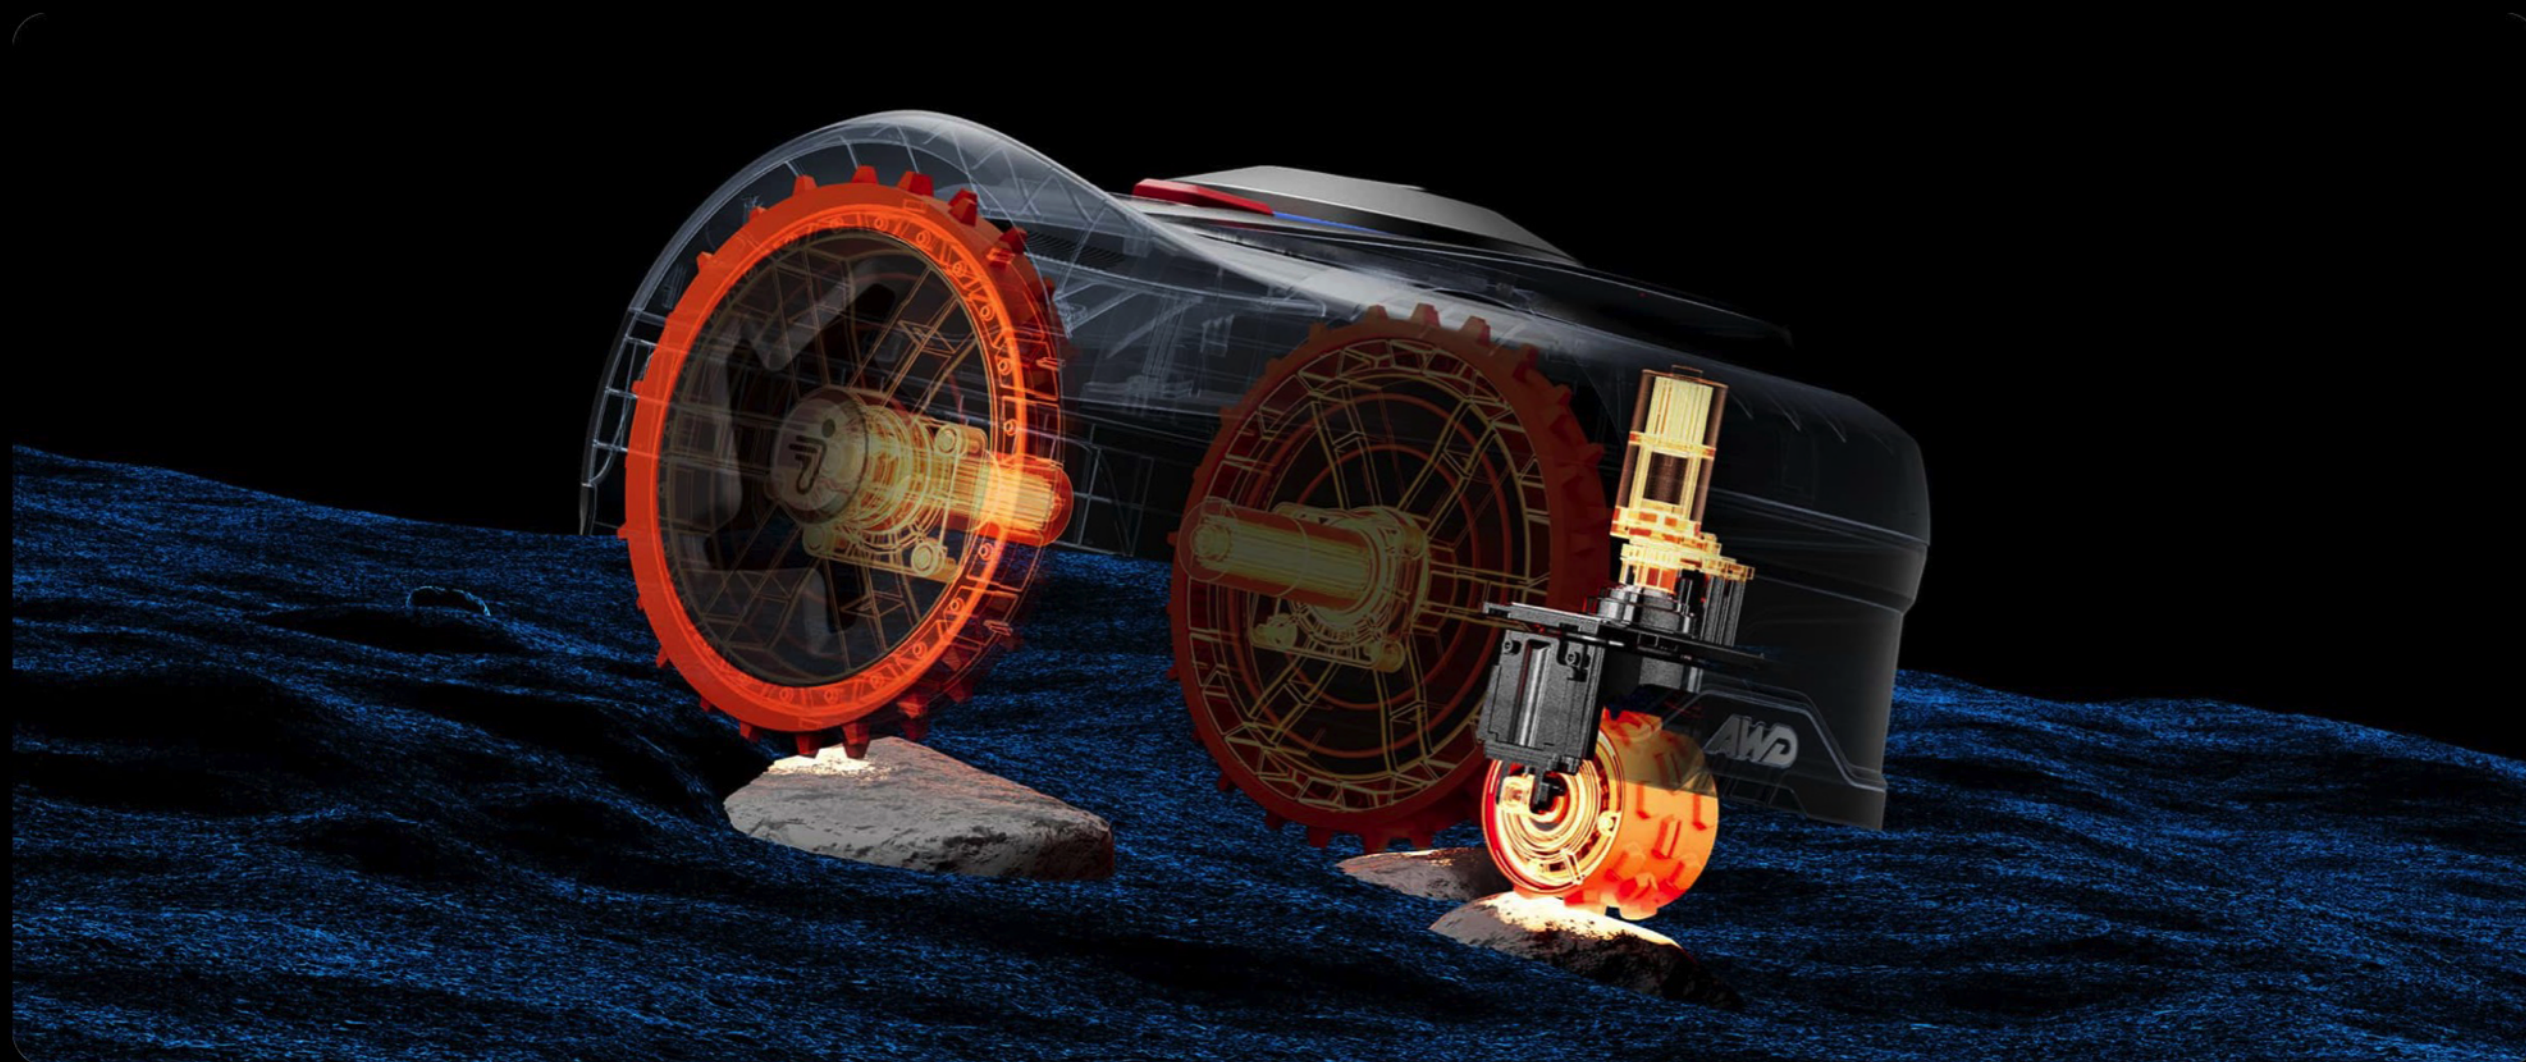

# Niente graffi, Niente slittamenti, Nessun danno

Il coordinamento delle ruote posteriori consente sterzate senza strappare il manto erboso, mentre il sistema di controllo della trazione regola automaticamente la trazione su superfici bagnate o irregolari per ridurre al minimo lo slittamento. Taglia senza danneggiare il tuo manto erboso e ottiene una finitura perfetta.

# Senza confini, Enza seccature

Elimina i fili interrati e le installazioni manuali. La mappatura rapida e automatizzata consente di risparmiare tempo e semplifica l'implementazione.