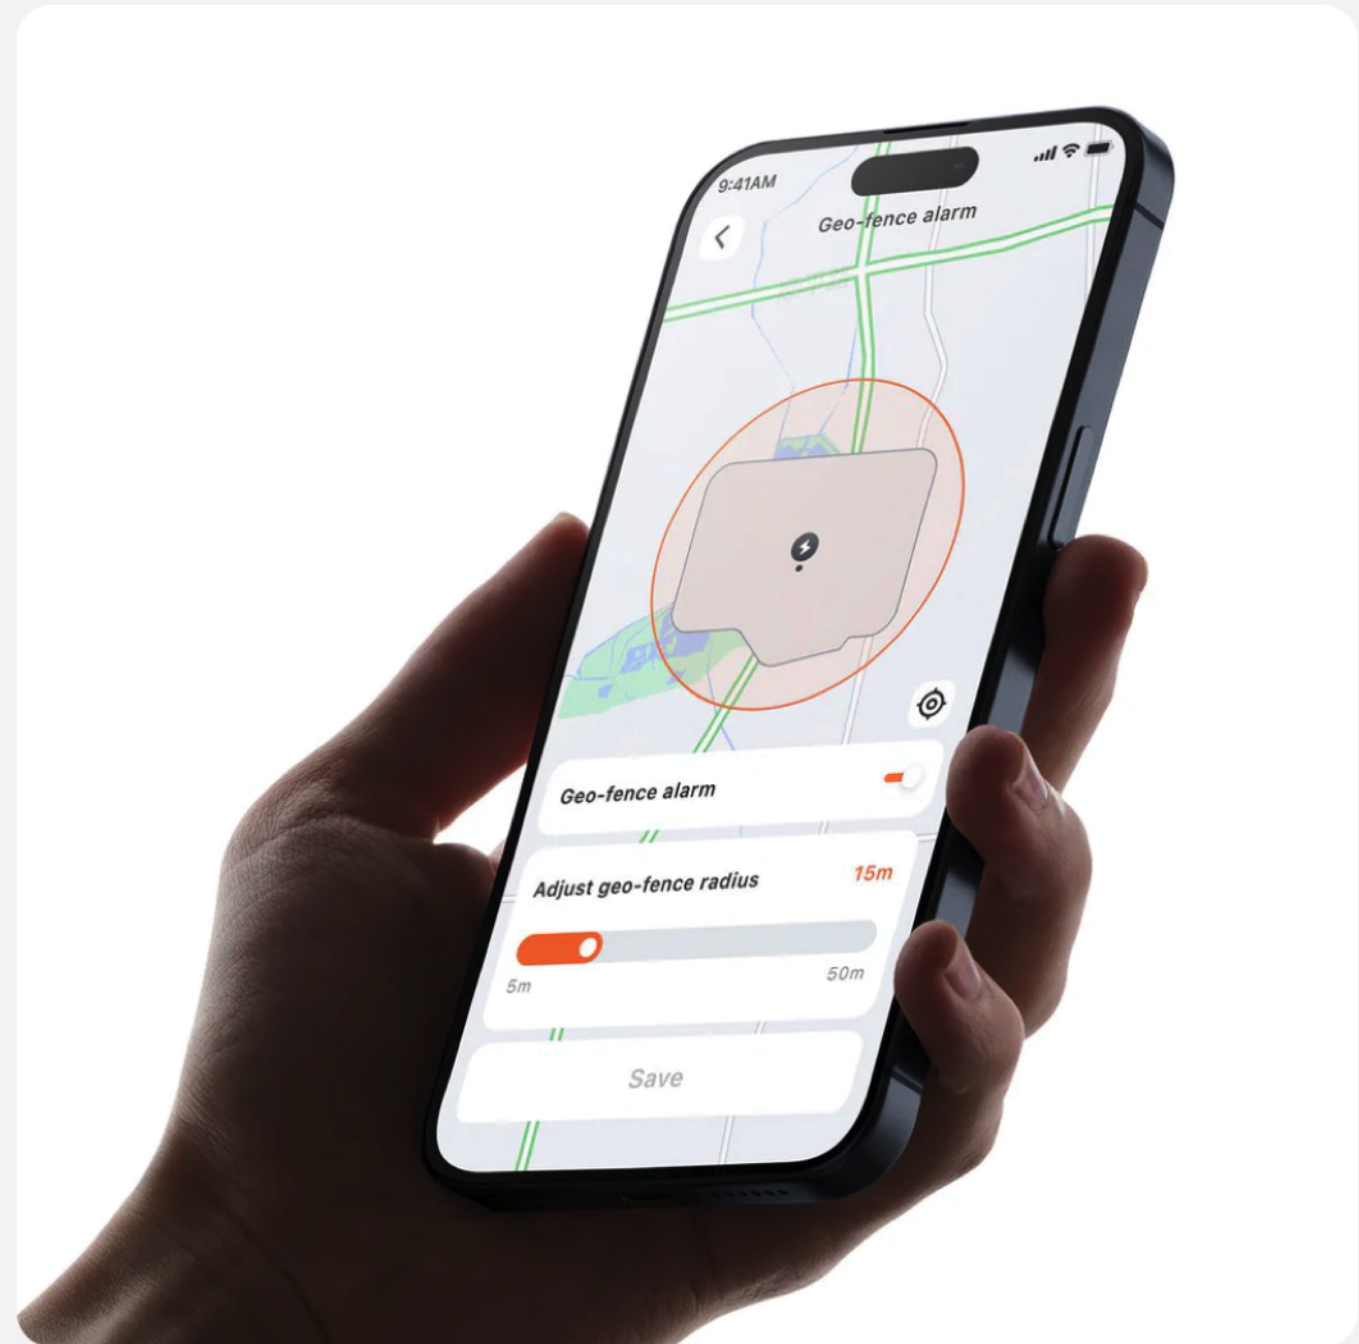

Il tagliaerba intelligente che lavora davvero per te

Il tuo aiutante quotidiano più intelligente

Sempre al sicuro, Sempre tracciabile

L'antifurto intelligente ti avvisa istantaneamente se il tagliaerba viene spostato o sollevato. Controlla la sua posizione in tempo reale in qualsiasi momento per la massima tranquillità.

Comodità del comando vocale

Meteo estremo? Lo gestisce