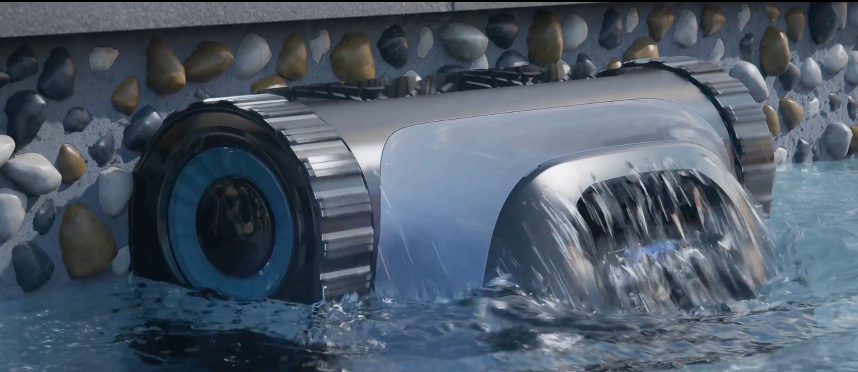

Wall Climbing Capabilities
 Lo Scuba S1 eccelle quando si tratta delle tue pareti. I battistrada a cingoli forniscono una maggiore trazione rispetto ai pulitori per piscine a ruote, consentendo allo Scuba S1 di arrampicarsi anche su pareti inclinate fino a 115 gradi.

Catepillar Treads
 Per la pulizia da bordo a bordo, indipendentemente dal terreno in cui si trova la tua piscina, Aiper Scuba S1 è all'altezza della sfida. I battistrada a cingoli dello Scuba S1 forniscono un maggiore contatto con la tua piscina. Ciò significa migliore trazione, mobilità precisa e un più agevole superamento degli ostacoli lungo il fondo e le pareti della piscina.