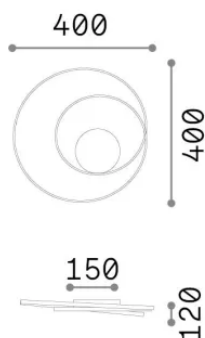

### Interno - Lampade da soffitto

Indoor ceiling mounted lamp with integrated LED sources and diffuse light emission

<b>Ean</b>	8021696352442
<b>Articolo</b>	OZ PL D040 ON-OFF BIANCO 3000K
<b>Installazione</b>	Lampade da soffitto
<b>Garanzia</b>	5 years
<b>Peso lordo</b>	1.8 kg
<b>Volume</b>	0.0162 m <sup>3</sup>

## Info sorgente e prestazionali

<b>Sorgente integrata</b>	Integrated LED module
<b>Sorgente sostituibile</b>	No
<b>Potenza</b>	38 W
<b>Emissione</b>	Diffuse
<b>Consumo massimo</b>	max 38 W
<b>Caratteristiche LED</b>	LED SMD
<b>CCT LED</b>	3000 K
<b>Durata LED (t. 25°C)</b>	30000 h
<b>CRI</b>	> 90
<b>SDCM</b>	3
<b>Fascio luminoso</b>	-
<b>Flusso sorgente</b>	4350 lm
<b>Flusso utile</b>	2300 lm
<b>Rischio fotobiologico</b>	EXEMPT