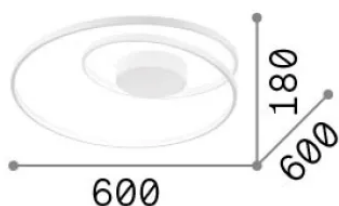

Info generali

Interno - Lampade da soffitto

Indoor ceiling mounted lamp with integrated LED sources and diffuse light emission

Ean	8021696253688
Articolo	OZ PL D060 ON-OFF BIANCO 3000K
Installazione	Lampade da soffitto
Garanzia	5 years
Peso lordo	3.19 kg
Volume	0.037733 m ³

Info sorgente e prestazionali

Sorgente integrata	Integrated LED module
Sorgente sostituibile	No
Potenza	47 W
Emissione	Diffuse
Consumo massimo	max 47 W
Caratteristiche LED	LED SMD
CCT LED	3000 K
Durata LED (t. 25°c)	30000 h
CRI	> 90
SDCM	3
Fascio luminoso	-
Flusso sorgente	5100 lm
Flusso utile	2700 lm
Rischio fotobiologico	EXEMPT