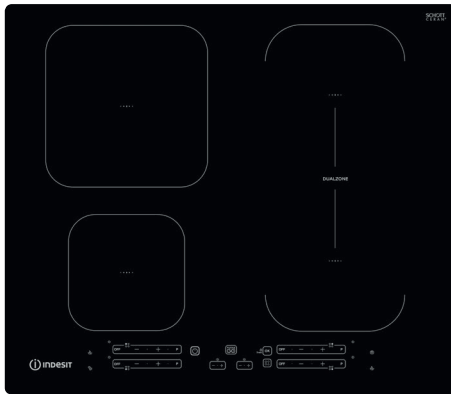

IB 65B60 NE

PIANO A INDUZIONE DA 60 CM

Indesit
Life proof.

PRODOTTO IN ITALIA

PUSH & GO

Fai partire le funzioni automatiche con un solo gesto

DOUBLE SIZE ZONE

Unisce due zone di cottura in un'unica area per l'utilizzo di grandi recipienti

EASY & RELIABLE

Un set di caratteristiche pensate per la sicurezza di tutta la famiglia

Modello

IB 65B60 NE

Cod. EAN

8050147583111

CARATTERISTICHE PRINCIPALI

- Finitura vetro nero
- Comandi a sfioramento indipendenti
- Push&Go: Bollire, Tenere in Caldo, Moka
- Speciale zona di cottura Double Size
- Possibilità di installazione a filo
- 4 zone di cottura ad induzione

CARATTERISTICHE TECNICHE

- Dimensioni (AxLxP): 54x590x510 mm
- Dimensioni del prodotto imballato (AxLxP): 120x670x600 mm
- Peso netto/lordo: 9.2/10.2 kg