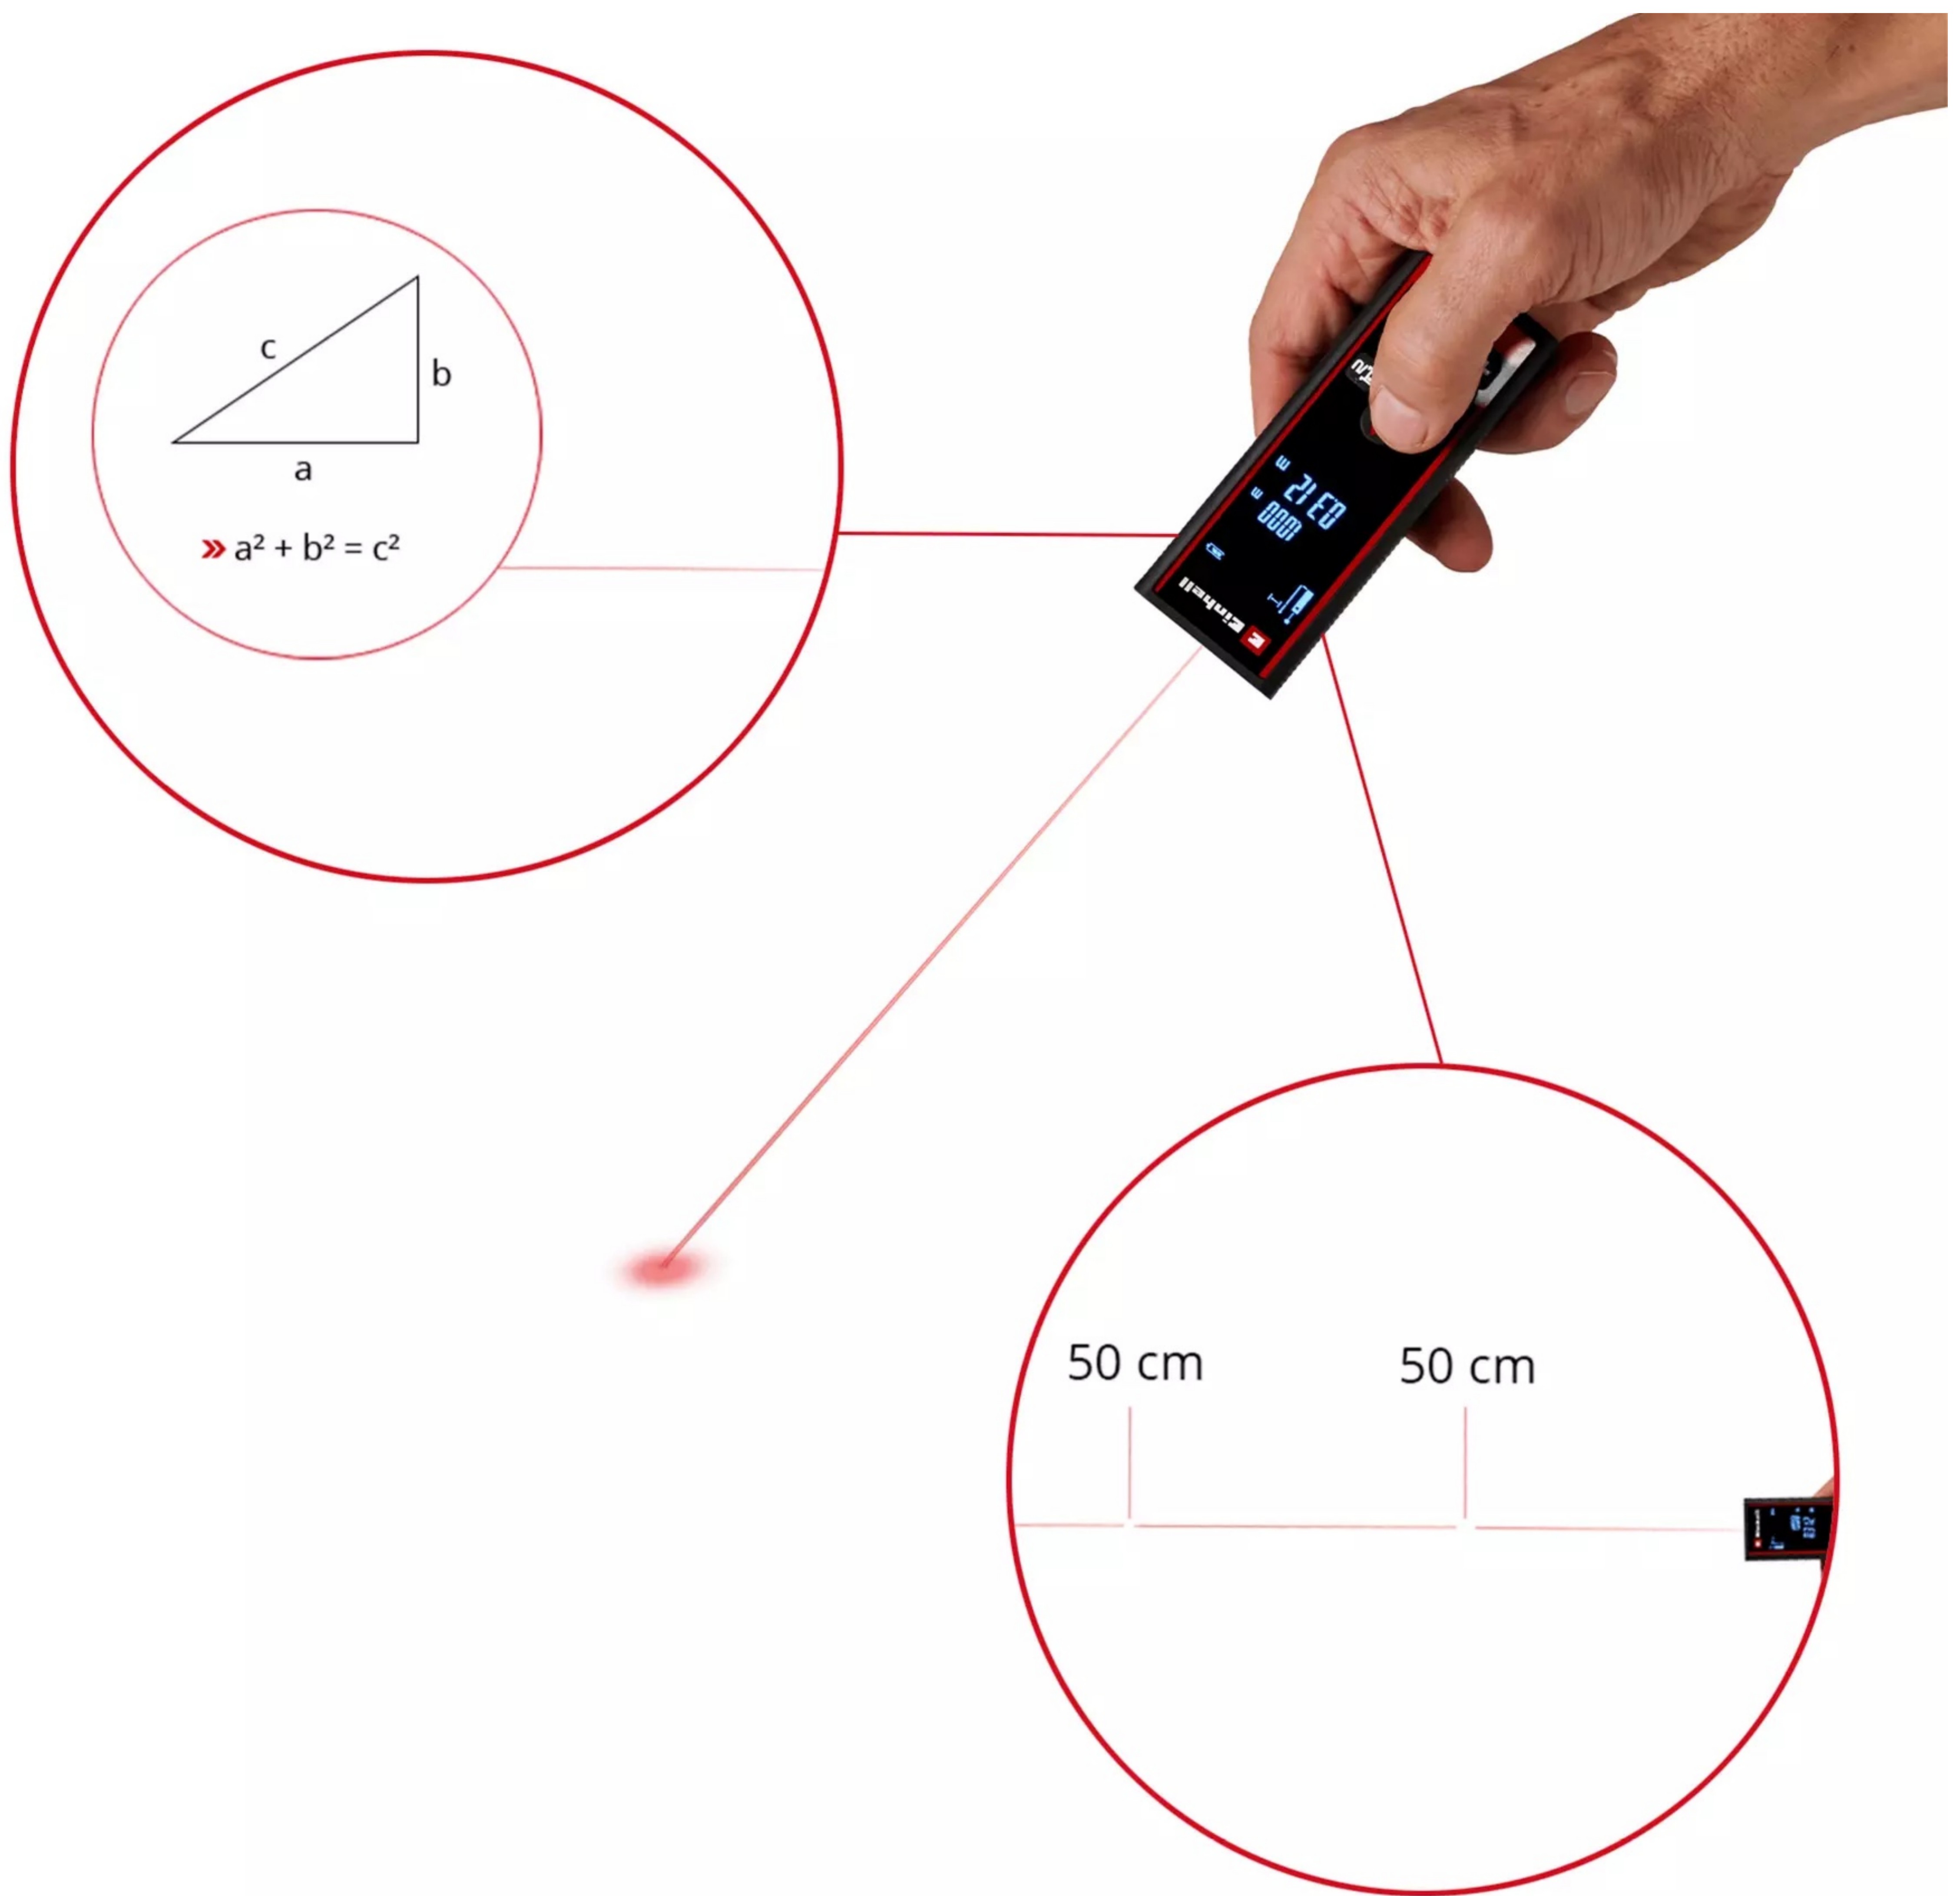

 **Unità**
metri
piedi
pollici

 **Campo di misurazione**
fino a 60 m

 **Display LCD**
illuminato

 **Misure**
 **Percorso**
Area
Volume

 **Modalità**
Pitagora
misurazione continua
picchettamento

**Ampio display LCD illuminato per un
utilizzo intuitivo**

Funzione di memoria per un massimo di 20 valori misurati

Funzioni: Misurazione di tratti, superfici e volumi

Use versatile grazie alla misurazione continua, alla funzione Pitagora e di picchettamento

Inclusa borsa abbinata per lo stoccaggio sicuro