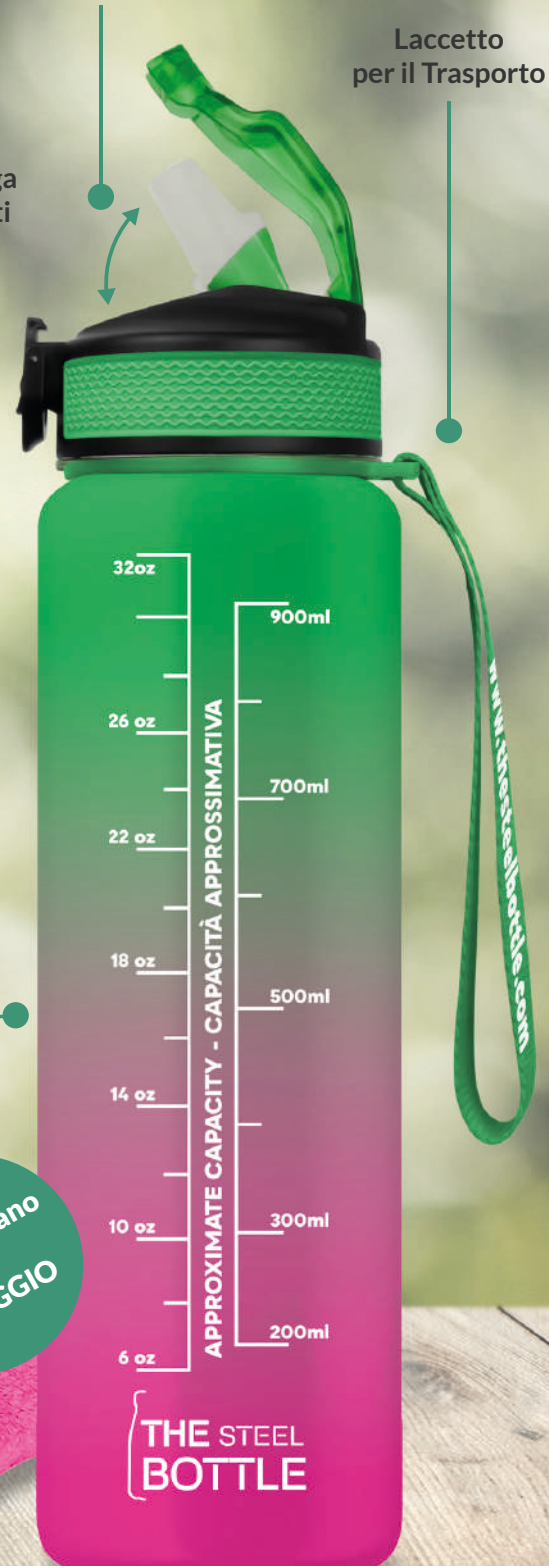

PRIVO DI ODORE O GUSTO CHIMICO

RESISTENTE AGLI URTI

AMPIO BOCCALE FACILE DA PULIRE

100% BPA & PHTHALATE FREE

IDEALE PER BEVANDE CALDE, FREDE E GASSATE

CAPACITÀ: 1 L

CONFEZIONE DI VENDITA  
DIM: L 8,0 x P 8,0 x A 28,9 cm

\* Compatibile con il Display da Terra TSB

1L  
FINITURA  
OPACA

LA COLLEZIONE

THE STEEL  
BOTTLE

Borraccia motivazionale MWB

a soli € 14,90

TESTO IN MULTILINGUA

Realizzata in Tritan, un innovativo materiale per uso alimentare, BPA & PHTHALATE FREE. Leggera, resistente e piacevole al tatto per un'esperienza sicura, duratura ed ecologica al 100%!

Tappo Flip Top Antiscivolo con Blocco di Sicurezza

Pulsante per l'Apertura

Chiusura Ermetica con Cannuccia in Silicone Alimentare

Laccetto per il Trasporto

Testi in multilingua su entrambi i lati

Asciugamano in OMAGGIO