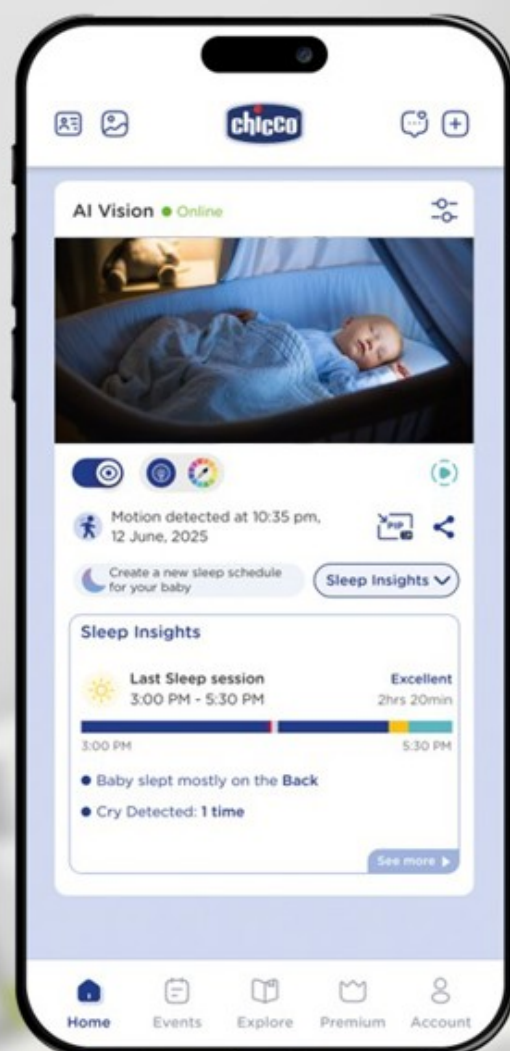

# IMMAGINI NITIDE, GIORNO E NOTTE

 **GIORNO**

 **NOTTE**

**Quad HD 2304×1296**  
con visione notturna per  
controllare il tuo  
bambino in ogni  
momento

**2K  
QHD**

**VISIONE NOTTURNA A INFRAROSSI**

# AVVISI INTELLIGENTI, Solo quando serve

**Il sistema AI** rileva suoni e movimenti e **ti invia notifiche in tempo reale** sulla app

- 📍 RILEVAMENTO INTELLIGENTE DEL PIANTO
- 📍 RILEVAMENTO DEI MOVIMENTI
- 📍 ANALISI AVANZATA DEL SONNO

# TI AIUTA A CAPIRE LE SUE ABITUDINI DI SONNO