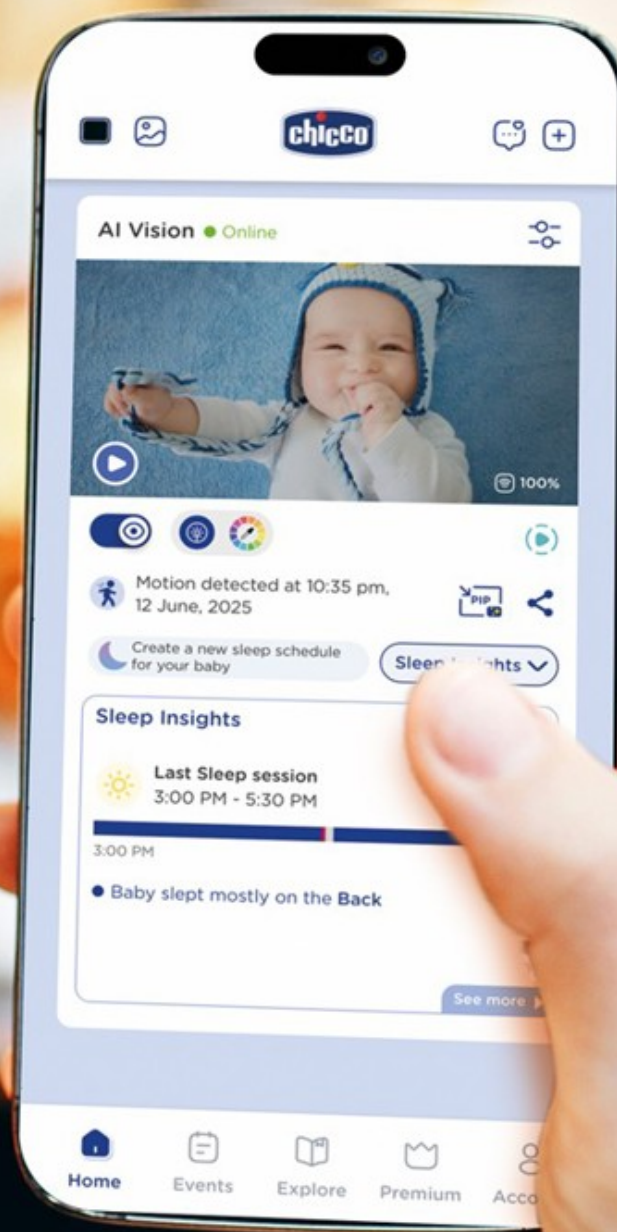

# IMMAGINI NITIDE, GIORNO E NOTTE

 **GIORNO**

 **NOTTE**

**Quad HD 2304×1296**  
con visione notturna per  
controllare il tuo  
bambino in ogni  
momento

**2K  
QHD**

**VISIONE NOTTURNA A INFRAROSSI**

# AVVISI INTELLIGENTI, Solo quando serve

**Il sistema AI** rileva suoni e movimenti e **ti invia notifiche in tempo reale** sulla app

- 📍 RILEVAMENTO INTELLIGENTE DEL PIANTO
- 📍 RILEVAMENTO DEI MOVIMENTI
- 📍 ANALISI AVANZATA DEL SONNO

# TI AIUTA A CAPIRE LE SUE ABITUDINI DI SONNO