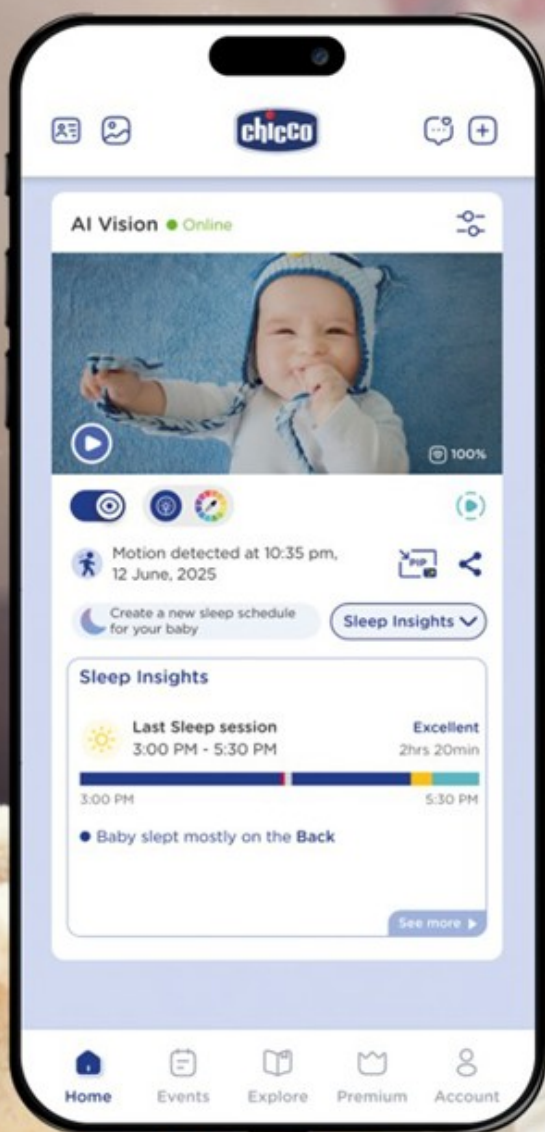

See more ▶

**Analizza** i momenti di attività e riposo, per supportarti nella routine quotidiana

# CONTROLLO DA REMOTO

Guarda il tuo bambino ovunque ti trovi con l'app  
**HubbleClub** for **Chicco**

**Smartphone  
e Tablet**

**Connessione  
Wi-Fi**

**App  
dedicata**