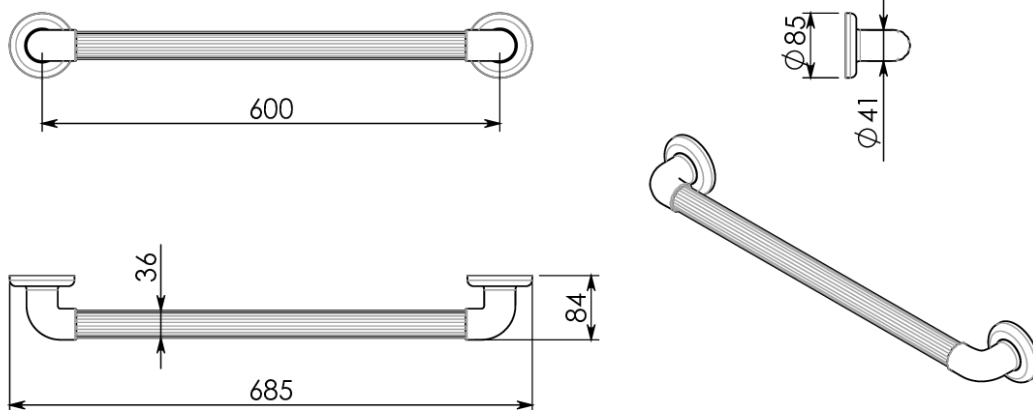

1021-60

FRIEND – Maniglione 60 cm

Peso netto: **420 g**
Larghezza: **685 mm**
Profondità: **84 mm**
Altezza: **85 mm**

Materiali

Curve con attacco a muro in ABS
Cover in ABS
Tubo in PVC

Finiture

Articolo disponibile nelle seguenti finiture:
– Bianco

Altre caratteristiche

Carico massimo: 100 kg
Diametro del tubo: **Ø 36 mm**
Conforme a **UNI 11064:2003**

Attrezzi necessari al montaggio non inclusi

Viti e tasselli per l'ideoneo fissaggio a muro