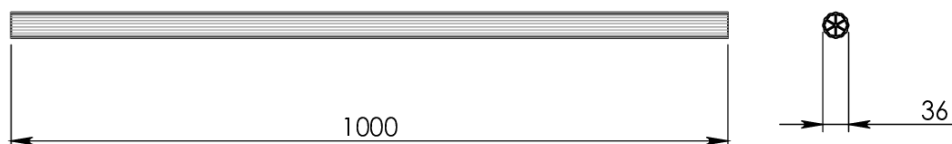

1040

FRIEND – Tubo cm. 100

Peso netto: **520 g**
Larghezza: **1000 mm**
Profondità: **36 mm**
Altezza: **36 mm**

Materiali

Tubo in PVC

Finiture

Articolo disponibile nelle seguenti finiture:

– Bianco

Altre caratteristiche

Lunghezza rifilabile a piacimento

Da abbinare con l'articolo **1041**

Diametro del tubo: **Ø 36 mm**

Conforme a **UNI 11064:2003**

Attrezzi necessari al montaggio non inclusi

1041 FRIEND - Set 2 curve 90°