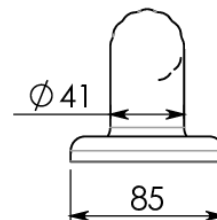

1041

FRIEND – Set 2 curve 90°

Peso netto: **160 g**
Larghezza: **87 mm**
Profondità: **84 mm**
Altezza: **85 mm**

Materiali

Curva con attacco a muro in ABS
Cover in ABS

Finiture

Articolo disponibile nelle seguenti finiture:
– Bianco

Altre caratteristiche

Da abbinare con l'articolo **1040**
Diametro del tubo da inserire: **Ø 36 mm**
Conforme a **UNI 11064:2003**

Attrezzi necessari al montaggio non inclusi

1040 FRIEND – Tubo cm.10
Viti e tasselli per l'idoneo fissaggio a muro