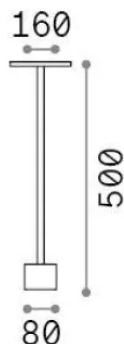

## Esterno - Lampade da terra

Outdoor floor bollard with integrated LED sources and indirect light emission

<b>Ean</b>	8021696347837
<b>Articolo</b>	TOFFEE PT D160 H050 ANTRACITE
<b>Installazione</b>	Lampade da terra
<b>Garanzia</b>	5 years
<b>Peso lordo</b>	3.7 kg
<b>Volume</b>	0.026334 m <sup>3</sup>