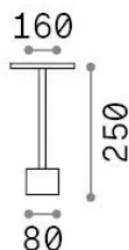

### Esterno - Lampade da terra

Outdoor floor bollard with integrated LED sources and indirect light emission

<b>Ean</b>	8021696347806
<b>Articolo</b>	TOFFEE PT D160 H025 ANTRACITE
<b>Installazione</b>	Lampade da terra
<b>Garanzia</b>	5 years
<b>Peso lordo</b>	3.22 kg
<b>Volume</b>	0.039353 m <sup>3</sup>