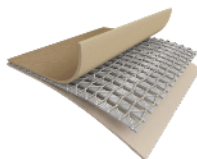

CAPACITÀ SEDUTA
4 persone

CAPACITÀ D'ACQUA
795 L

COLORE
Verde oliva

PESO CONFEZIONE
46 Kg

CARATTERISTICHE

FIBER-TECH™ Technology
Migliaia di fibre di poliestere ad alta resistenza che garantiscono maggiore stabilità.

Sistema anticalcare
Addolcisce l'acqua prevenendo formazione e deposito di detriti di calcare.

PVC Super-Tough
Rivestimento in PVC a 3 strati per una maggiore resistenza.

Display LED
Pannello di controllo integrato con pulsanti touch.

Ganci di chiusura
Comodi ganci per chiudere correttamente il telo di copertura termico.

SPECIFICHE TECNICHE

	Materiale PVC 3 Strati Super-Tough		Portata flusso 1.741 L/h
	Soffiatore d'aria a bolle 800 W		Range Temperatura 20° - 40° C
	Riscaldatore 220-240 V 2.200 W		Aumento di Temperatura 1,5° - 2,5° C/h
	Potenza Sistema anticalcare 10 W		Numero getti d'acqua 120

DIMENSIONI PRODOTTO

DIMENSIONI

SPAZIO CONSIGLIATO

ACCESSORI INCLUSI

SACCA
Comoda sacca per il trasporto e dentro cui riporre il prodotto.

TELO BASE
Protegge il prodotto dall'erba e altri materiali che potrebbero forare il liner.