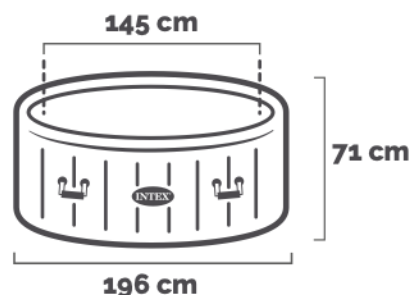

Spa Idromassaggio Bubble Massage | 4 posti

196x71 cm

CODICE#
28426

Forma	Rotonda
Dimensioni prodotto	196x71 cm
Dimensioni imballo	78,7x55,5x50,8 cm
Garanzia	2 anni

Un nuovo standard di relax

Ogni PureSpa™ Bubble Massage è progettata per portare a casa tua una **conveniente e rilassante esperienza di benessere**. Controlla il tuo relax direttamente dal pannello di controllo impostando la temperatura che desideri. Elegante e funzionale, questa Spa si adatta perfettamente agli ambienti interni ed esterni.

CAPACITÀ SEDUTA
4 persone

CAPACITÀ D'ACQUA
795 L

COLORE
Verde oliva

PESO CONFEZIONE
46 Kg

CARATTERISTICHE

FIBER-TECH™ Technology
Migliaia di fibre di poliestere ad alta resistenza che garantiscono maggiore stabilità.

Ganci di chiusura
Comodi ganci per chiudere correttamente il telo di copertura termico.

SPECIFICHE TECNICHE

	Materiale PVC 3 Strati Super-Tough		Portata flusso 1.741 L/h
	Soffiatore d'aria a bolle 800 W		Range Temperatura 20° - 40° C
	Riscaldatore 220-240 V 2.200 W		Aumento di Temperatura 1,5° - 2,5° C/h
	Potenza Sistema anticalcare 10 W		Numero getti d'acqua 120

DIMENSIONI PRODOTTO

DIMENSIONI

SPAZIO CONSIGLIATO

ACCESSORI INCLUSI

SACCA
Comoda sacca per il trasporto e dentro cui riporre il prodotto.

TELO BASE
Protegge il prodotto dall'erba e altri materiali che potrebbero forare il liner.