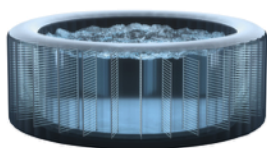

Spa Idromassaggio Bubble Massage | 4 posti

196x71 cm

CODICE#
28426

Forma	Rotonda
Dimensioni prodotto	196x71 cm
Dimensioni imballo	78,7x55,5x50,8 cm
Garanzia	2 anni

Un nuovo standard di relax

Ogni PureSpa™ Bubble Massage è progettata per portare a casa tua una **conveniente e rilassante esperienza di benessere**. Controlla il tuo relax direttamente dal pannello di controllo impostando la temperatura che desideri. Elegante e funzionale, questa Spa si adatta perfettamente agli ambienti interni ed esterni.

CAPACITÀ SEDUTA
4 persone

CAPACITÀ D'ACQUA
795 L

COLORE
Verde oliva

PESO CONFEZIONE
46 Kg

CARATTERISTICHE

FIBER-TECH™ Technology
Migliaia di fibre di poliestere ad alta resistenza che garantiscono maggiore stabilità.

Sistema anticalcare
Addolcisce l'acqua prevenendo formazione e deposito di detriti di calcare.

PVC Super-Tough
Rivestimento in PVC a 3 strati per una maggiore resistenza.

Display LED
Pannello di controllo integrato con pulsanti touch.

Ganci di chiusura
Comodi ganci per chiudere correttamente il telo di copertura termico.

SPECIFICHE TECNICHE

	Materiale PVC 3 Strati Super-Tough		Portata flusso 1.741 L/h
	Soffiatore d'aria a bolle 800 W		Range Temperatura 20° - 40° C
	Riscaldatore 220-240 V 2.200 W		Aumento di Temperatura 1,5° - 2,5° C/h
	Potenza Sistema anticalcare 10 W		Numero getti d'acqua 120