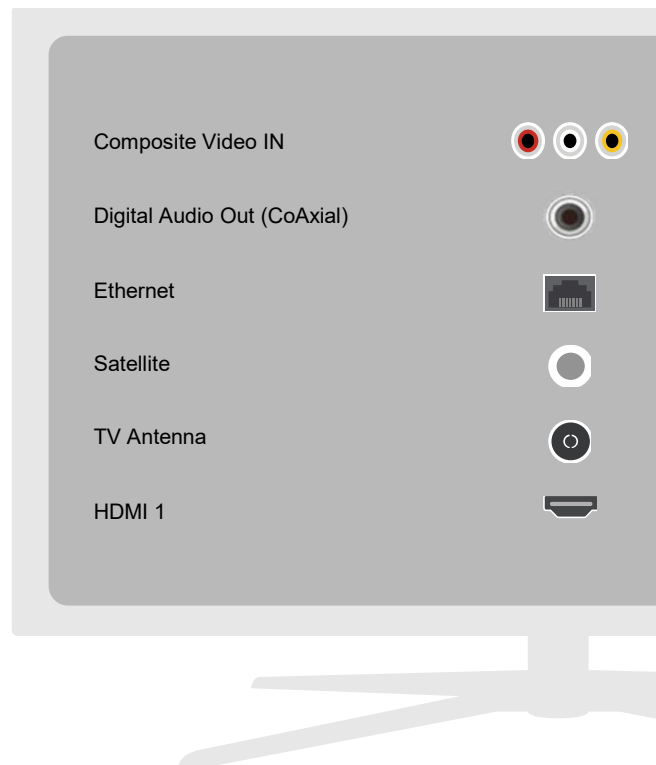

CERTIFICAZIONI

APP

CONNETTIVITÀ

RETRO