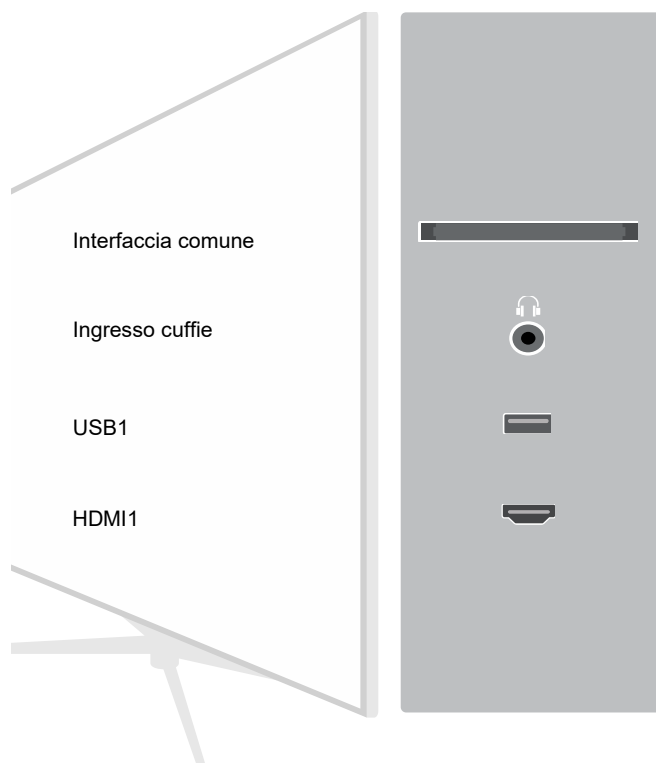

CERTIFICAZIONI

APP

CONNETTIVITÀ

RETRO

LATO

TELEFUNKEN – SMART TV HD-READY

NOME MODELLO TE24550B45I2ET

CODICE EAN 8053306576665

TELEFUNKEN

CARATTERISTICHE PRINCIPALI

Dimensioni schermo (pollici & cm)	24" 61 cm
Risoluzione	1366 x 768
Tipo di Pannello	D-LED
Smart TV	YES
Contrasto	3000:1
Livello di luminosità	220
Tempo di risposta	6.5ms
OSD	TiVo
Tipo di sintonizzatore	HD DVB-T2/C/S2
Decoder HEVC (H.265)	YES
Guida elettronica ai programmi (EPG)	YES
Ricerca automatica	YES
Capacità di archiviazione programma (Digitale S/S2)	200
Capacità di archiviazione programma (Digitale T/T2/C)	1000
HDMI™	YES
USB	YES
Ingresso componente (YPbPr)	YES
Ingresso Video/Audio composito	YES
Ethernet	YES