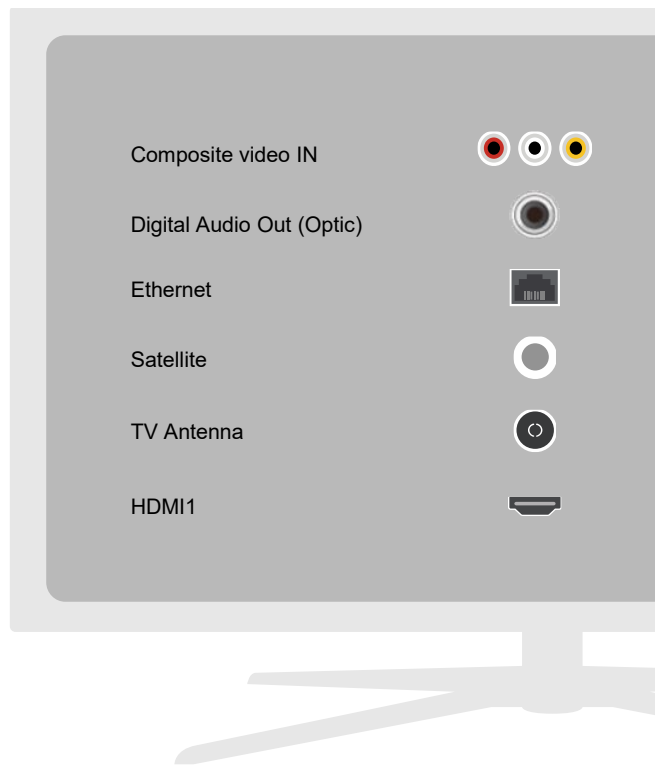

Composite video IN

Digital Audio Out (Optic)

Ethernet

Satellite

TV Antenna

HDMI1