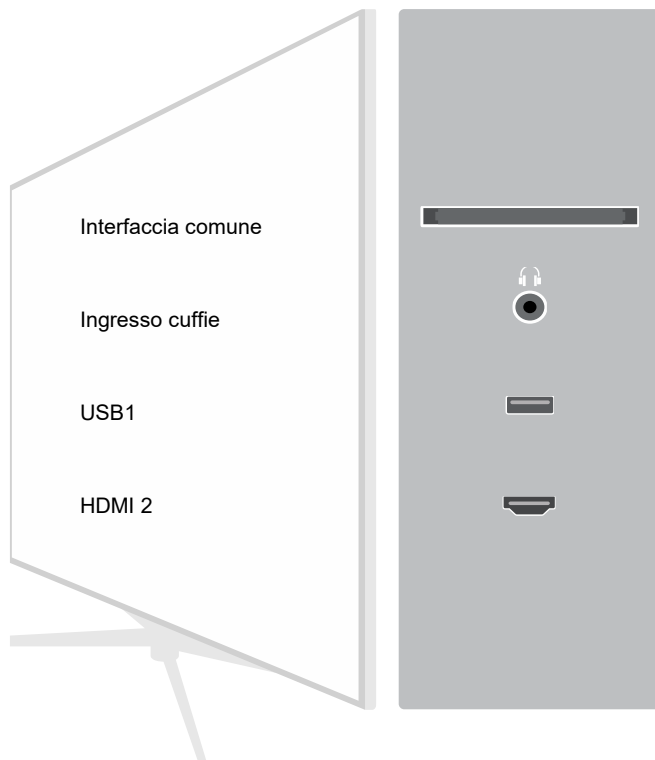

Il TV TE32750B45I2DT è compatibile con Google Home. Collega i due prodotti alla stessa rete Wi-Fi per chiedere quello che vuoi alla tua TV direttamente con la voce

Con Alexa integrata, la ricerca dei tuoi canali preferiti, app e molto altro ancora diventa comoda e semplice direttamente attraverso comando vocale.

TV Antenna

HDMI1

LATO

Interfaccia comune

Ingresso cuffie

USB1

HDMI 2

TELEFUNKEN – SMART TV HD-READY

NOME MODELLO TE32750B45I2DZ

CODICE EAN 8053306576344

TELEFUNKEN

CARATTERISTICHE PRINCIPALI

Dimensioni schermo (pollici & cm)	32" 81 cm
Risoluzione	1366 x 768
Tipo di Pannello	D-LED
Smart TV	YES
Contrasto	1200:1 ~ 3500:1
Livello di luminosità	250
Tempo di risposta	8 ms
OSD	QUI-TELEFUNKEN
Tipo di sintonizzatore	HD DVB-T2/C/S2
Decoder HEVC (H.265)	YES
Guida elettronica ai programmi (EPG)	YES
Ricerca automatica	YES
Capacità di archiviazione programma (Digitale S/S2)	200
Capacità di archiviazione programma (Digitale T/T2/C)	1000
HDMI™	YES
USB	YES
Ingresso componente (YPbPr)	VIA VGA
Ingresso Video/Audio composito	YES
Ethernet	YES