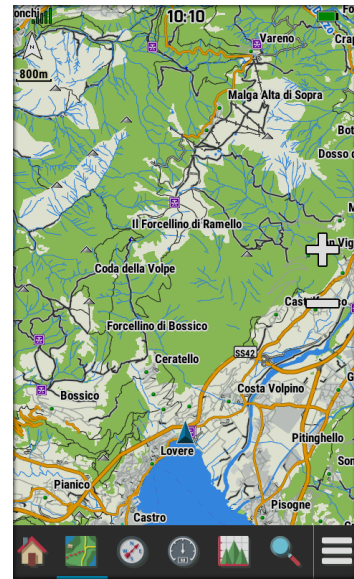

MONTANA® 710, 710i, 760i

PANORAMICA

Naviga in completa sicurezza con un robusto GPS portatile serie Montana® 710/710i/760i. Progettato per guidarti in ogni tipo di avventura, Montana include la mappatura TopoActive, un touchscreen a colori da 5" adatto ai guanti e una batteria a lunga durata. Con un abbonamento inReach® attivo e un modello 710i o 760i con tecnologia inReach integrata, puoi rimanere connesso tramite messaggistica bidirezionale o inviare una richiesta di SOS¹ anche quando ti avventuri oltre la copertura cellulare.

TOUCHSCREEN 5"

Questo palmare resistente e impermeabile che soddisfa i requisiti militari MIL-STD 810 per temperature, urti, acqua e vibrazioni. È dotato di un touchscreen da 5" adatto ai guanti ed è compatibile con una varietà di soluzioni di montaggio (acquistabili separatamente) per adattarsi al meglio alle tue attività.

MAPPE TOPOACTIVE

Per le tue avventure, usa le mappe [TopoActive](#) precaricate per l'Europa. Copertura globale disponibile come download aggiuntivo tramite Wi-Fi. Visualizza contorni del terreno, altitudini, linee costiere, fiumi, punti di riferimento e altro ancora.