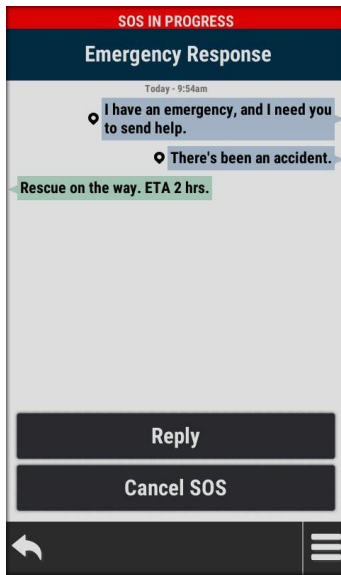

MONTANA® 710, 710i, 760i

PANORAMICA

Naviga in completa sicurezza con un robusto GPS portatile serie Montana® 710/710i/760i. Progettato per guidarti in ogni tipo di avventura, Montana include la mappatura TopoActive, un touchscreen a colori da 5" adatto ai guanti e una batteria a lunga durata. Con un abbonamento inReach® attivo e un modello 710i o 760i con tecnologia inReach integrata, puoi rimanere connesso tramite messaggistica bidirezionale o inviare una richiesta di SOS¹ anche quando ti avventuri oltre la copertura cellulare.

TOUCHSCREEN 5"

Questo palmare resistente e impermeabile che soddisfa i requisiti militari MIL-STD 810 per temperature, urti, acqua e vibrazioni. È dotato di un touchscreen da 5" adatto ai guanti ed è compatibile con una varietà di soluzioni di montaggio (acquistabili separatamente) per adattarsi al meglio alle tue attività.