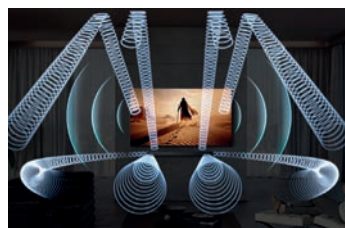

SAMSUNG

Soundbar

Q990H

HW-Q990H/XC

AUDIO A 11.1.4 CANALI FULL SURROUND

Immergiti in ogni scena lasciandoti avvolgere dall'ineguagliabile suono che si propaga intorno a te

WIRELESS DOLBY ATMOS

Goditi l'effetto sinergico creato dai contenuti audio 3D di Dolby Atmos e dalla soundbar, il tutto senza cavi

Q-SYMPHONY

L'effetto surround integrato che ti farà vivere un'esperienza come al cinema

SPACEFIT SOUND PRO

Il suono viene calibrato e adattato automaticamente in base all'ambiente circostante

SPECIFICHE TECNICHE | HW-Q990H