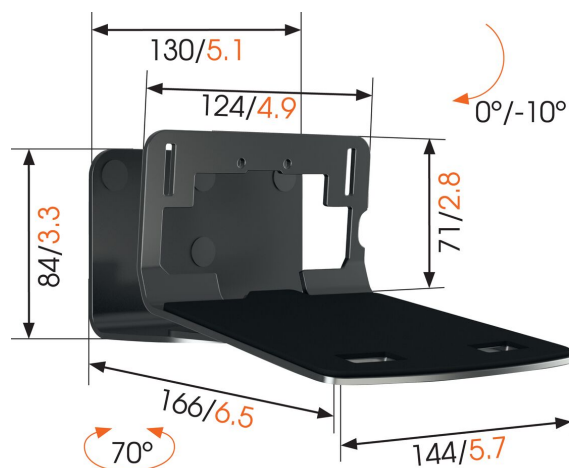

SOUND 3205 Staffa per casse acustiche (nero)

Benefici chiave

- Materiali di montaggio specifici inclusi per SONOS PLAY:5 (Gen 2)/Five e Denon HEOS 5/7
- Installazione semplice

Ottenete di più dal vostro altoparlante

Integrate alla perfezione il vostro altoparlante nel vostro arredamento montandolo ovunque sulla parete utilizzando la staffa da parete SOUND 3205 di Vogel's. Montate la staffa in alto o in basso, in una posizione dove non si vede o dove è ben visibile - l'ampia capacità di rotazione (70°) e inclinazione (10° verso il basso) vi consente di poter sempre orientare l'altoparlante per ottenere il suono migliore. Questa staffa per altoparlanti a basso profilo fornisce un supporto sicuro per il vostro altoparlante ed è disponibile nei colori nero o bianco per adattarsi al colore del vostro altoparlante.

mm/inch

SOUND 3205 Staffa per casse acustiche (nero)

Specifiche

Massimo peso di carico (kg)	6.5
Massimo peso di carico (Lbs)	14.33
Rotazione	A 70°
Inclinazione	Inclinazione fino a 10°
Speaker models	Denon HEOS 5 Denon HEOS 7 Sonos Five Universale
Numero dell'articolo (SKU)	8153250
EAN scatola singola	8712285337307
Colore	Nero
Certificazioni	TÜV
Certificazione TÜV	Si
Garanzia	5 anni