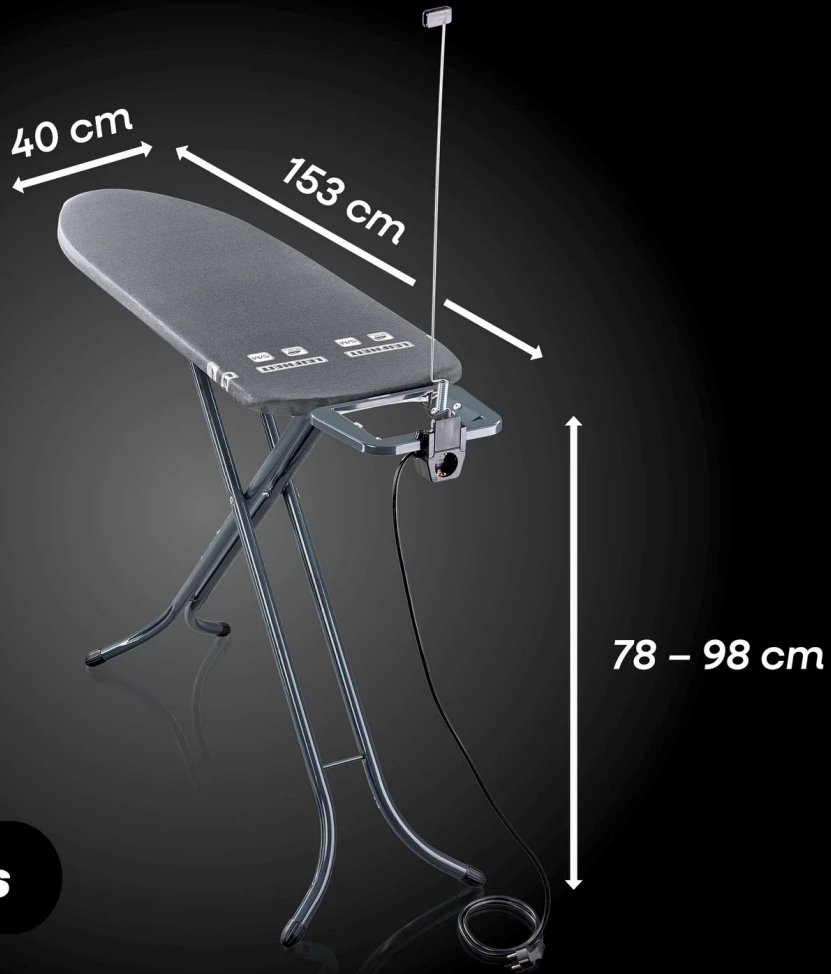

HEAT & STEAM
REFLECTION
HITZE- & DAMPF-
REFLEXION

EXTRA
STABLE STAND
EXTRA
STANDSICHER

1,8 m

ULTRALIGHT
ULTRALEICHT

M

120 x 38
cm

NEW

Air Board Plus

NEW

Air Board Plus

La stiratura efficiente incontra il design elegante

Design accattivante e funzionalità si uniscono nell'elegante asse da stiro Air Board M Black Plus per ferro a vapore.

Con fodera Thermo-Reflect

L'asse da stiro di Leifheit è dotata di una fodera Thermo Reflect che riflette calore e vapore per un effetto stiratura sui due lati.

Base stabile per un supporto sicuro

L'asse da stiro nera è particolarmente robusta e convince per grazie all'elevata stabilità durante la stiratura.

Adatto per ferri da stiro e ferri da stiro a vapore

Praticissimo: L'asse da stiro può essere usata sia con i ferri da stiro tradizionali che con quelli a vapore.