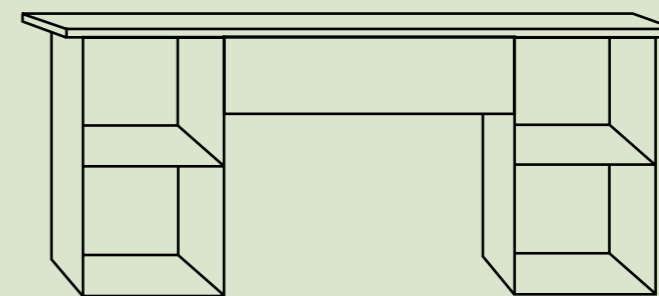

MILLE EVOLUZIONI...

A THOUSAND EVOLUTIONS...

DOMINO

EVOLUTIVE-MODULAR-SYSTEM

...UN SOLO PRODOTTO

...A SINGLE PRODUCT