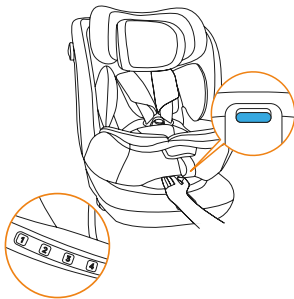

40 - 105 cm

Push

1

Click

2

3

Push

4

5

6