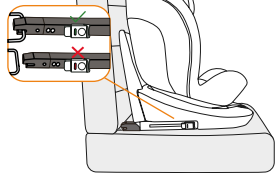

3

76 - 105 cm

ISOFIX

Top-Tether

Push

1

Click

2