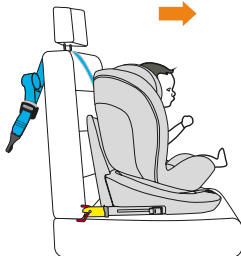

40 - 105 cm
Max 18 kg