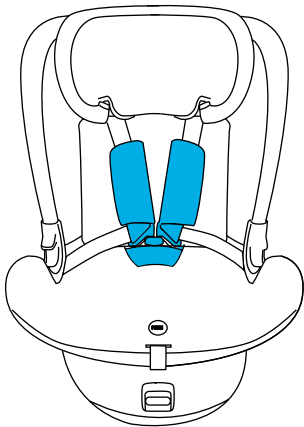

PT - PEÇAS DO PRODUTO

1. Alavanca de ajuste do apoio de cabeça
2. Apoio de cabeça
3. Guia do cinto do veículo (para crianças com altura de 100-150 cm)
4. Almofada redutora (para crianças ≤ 75 cm de altura)
5. Fivela
6. Tiras do arnês
7. Botão de ajuste do arnês
8. Correia de ajuste do arnês
9. Guia do cinto abdominal
10. Alavanca de reclinção
11. Alavanca de rotação 360°
12. Gancho do top tether
13. Ajustador do top tether
14. Conectores ISOFIX
15. Botões de liberação ISOFIX

2

3

76 - 105 cm

100 - 150 cm

100 - 150 cm

Push

1

Click

2

3

Push

4

5

Pull

6

100 - 150 cm