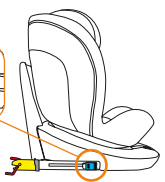

3

76 - 105 cm

ISOFIX

Top-Tether

Push

1

Click

2