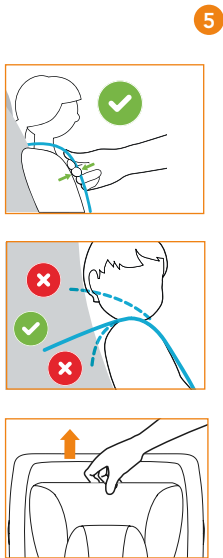

3

76 - 105 cm

ISOFIX

Top-Tether

Push

1

Click

2