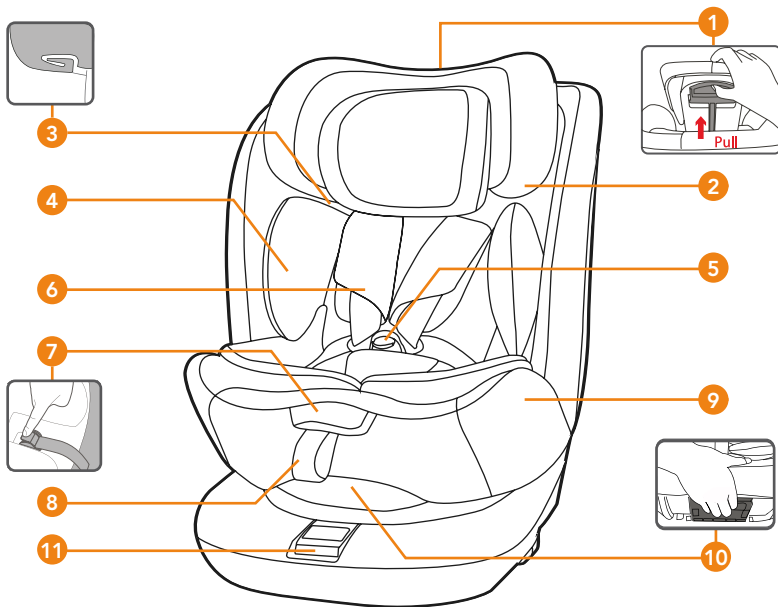

SCALA

40 cm - 150 cm
0 - 12y

i-Size

nurse

BY *Jané*

ES - PIEZAS DEL PRODUCTO

1. Palanca de ajuste del reposacabezas
2. Reposacabezas
3. Guía del cinturón del vehículo (para niños de 100-150 cm de altura)
4. Cojín reductor (para niños ≤ 75 cm de altura)
5. Hebilla
6. Correas del arnés
7. Botón de ajuste del arnés
8. Correa de ajuste del arnés
9. Guía del cinturón ventral
10. Palanca de inclinación
11. Palanca de rotación 360°
12. Gancho del top tether
13. Ajustador del top tether
14. Conectores ISOFIX
15. Botones de liberación ISOFIX

EN - PRODUCT PARTS

1. Headrest adjustment lever
2. Headrest
3. Vehicle belt guide (for children 100-150 cm tall)
4. Reducer cushion (for children ≤ 75 cm tall)
5. Buckle
6. Harness straps
7. Harness adjustment button
8. Harness adjustment strap
9. Lap belt guide
10. Recline lever
11. 360° rotation lever
12. Top tether hook
13. Top tether adjuster
14. ISOFIX connectors
15. ISOFIX release buttons

FR - PIÈCES DU PRODUIT

1. Levier de réglage de l'appuie-tête
2. Appuie-tête
3. Guide de ceinture du véhicule (pour les enfants mesurant 100-150 cm)
4. Coussin réducteur (pour les enfants ≤ 75 cm de hauteur)
5. Boucle
6. Sangles du harnais
7. Bouton de réglage du harnais
8. Sangle de réglage du harnais
9. Guide de la ceinture ventrale
10. Levier d'inclinaison
11. Levier de rotation 360°
12. Crochet du top tether
13. Régleur du top tether
14. Connecteurs ISOFIX
15. Boutons de déverrouillage ISOFIX

IT - PARTI DEL PRODOTTO

1. Leva di regolazione del poggiatesta
2. Poggiatesta
3. Guida della cintura del veicolo (per bambini alti 100-150 cm)
4. Cuscino riduttore (per bambini ≤ 75 cm di altezza)
5. Fibbia
6. Cinghie dell'imbracatura
7. Pulsante di regolazione dell'imbracatura
8. Cinghia di regolazione dell'imbracatura
9. Guida della cintura addominale
10. Leva di reclinazione
11. Leva di rotazione a 360°
12. Gancio del top tether
13. Regolatore del top tether
14. Connettori ISOFIX
15. Pulsanti di rilascio ISOFIX