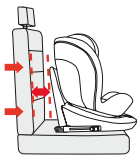

76 - 105 cm

ISOFIX

Top-Tether

Push

1

Click

2

3

Push

4

5

Top-Tether

6