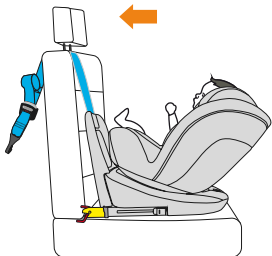

SCALA

40 - 75 cm

>75 - 150 cm

nurse
BY *Jané*

- ES CONFIGURACIONES DE USO PRINCIPALES
- EN MAIN CONFIGURATIONS FOR USE
- FR MISE EN PLACE DES PRINCIPALES POSITIONS
- IT CONFIGURAZIONI D'USO PRINCIPALI
- PT CONFIGURAÇÕES DE UTILIZAÇÃO PRINCIPAIS
- CA CONFIGURACIONS D'ÚS PRINCIPALS
- VA CONFIGURACIONS D'ÚS PRINCIPALS
- GL CONFIGURACIÓNS DE USO PRINCIPAIS
- EU ERABILERA KONFIGURAZIO NAGUSIAK