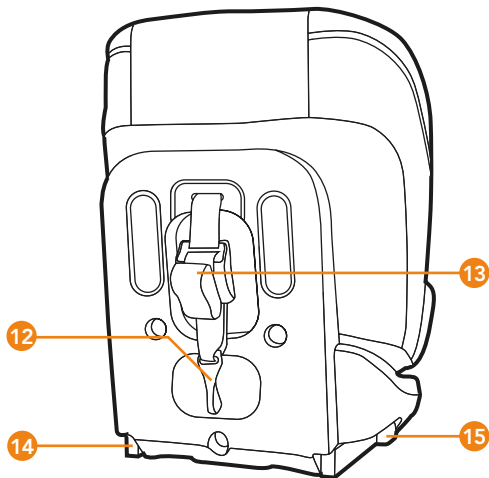

SCALA

40 cm - 150 cm
0 - 12y

i-Size

nurse

BY *Jané*

ES - PIEZAS DEL PRODUCTO

1. Palanca de ajuste del reposacabezas
2. Reposacabezas
3. Guía del cinturón del vehículo (para niños de 100-150 cm de altura)
4. Cojín reductor (para niños ≤ 75 cm de altura)
5. Hebilla
6. Correas del arnés
7. Botón de ajuste del arnés
8. Correa de ajuste del arnés
9. Guía del cinturón ventral
10. Palanca de inclinación
11. Palanca de rotación 360°
12. Gancho del top tether
13. Ajustador del top tether
14. Conectores ISOFIX
15. Botones de liberación ISOFIX

EN - PRODUCT PARTS

1. Headrest adjustment lever
2. Headrest
3. Vehicle belt guide (for children 100-150 cm tall)
4. Reducer cushion (for children ≤ 75 cm tall)
5. Buckle
6. Harness straps
7. Harness adjustment button
8. Harness adjustment strap
9. Lap belt guide
10. Recline lever
11. 360° rotation lever
12. Top tether hook
13. Top tether adjuster
14. ISOFIX connectors
15. ISOFIX release buttons

FR - PIÈCES DU PRODUIT

1. Levier de réglage de l'appuie-tête
2. Appuie-tête
3. Guide de ceinture du véhicule (pour les enfants mesurant 100-150 cm)
4. Coussin réducteur (pour les enfants ≤ 75 cm de hauteur)
5. Boucle
6. Sangles du harnais
7. Bouton de réglage du harnais
8. Sangle de réglage du harnais
9. Guide de la ceinture ventrale
10. Levier d'inclinaison
11. Levier de rotation 360°
12. Crochet du top tether
13. Régleur du top tether
14. Connecteurs ISOFIX
15. Boutons de déverrouillage ISOFIX

IT - PARTI DEL PRODOTTO

1. Leva di regolazione del poggiatesta
2. Poggiatesta
3. Guida della cintura del veicolo (per bambini alti 100-150 cm)
4. Cuscino riduttore (per bambini ≤ 75 cm di altezza)
5. Fibbia
6. Cinghie dell'imbracatura
7. Pulsante di regolazione dell'imbracatura
8. Cinghia di regolazione dell'imbracatura
9. Guida della cintura addominale
10. Leva di reclinazione
11. Leva di rotazione a 360°
12. Gancio del top tether
13. Regolatore del top tether
14. Connettori ISOFIX
15. Pulsanti di rilascio ISOFIX