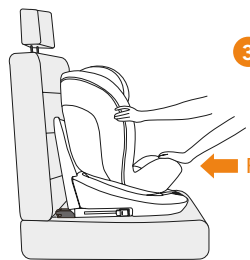

3

76 - 105 cm

ISOFIX

Top-Tether

Push

1

Click

2