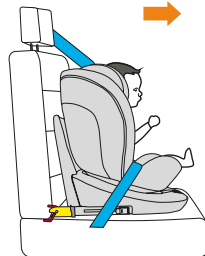

76 - 105 cm
Max 18 kg