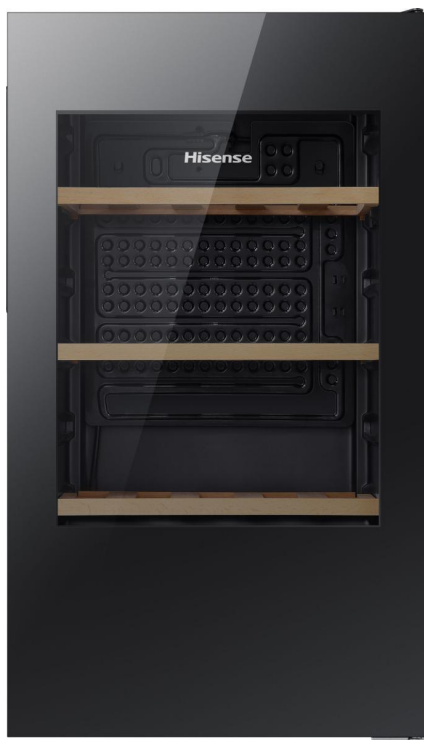

# RW12D4NWG0

Hisense

Cantina Vino Libera installazione, Nero, 93 l

Vetro anti-luce UV

Ripiani in legno di faggio

Basse vibrazioni

Maniglia ad incasso

Porta reversibile

## Informazioni Generali

Gruppo di prodotti:	<b>Cantina vini</b>	Classe energetica:	<b>G</b>
Classe di rumorosità:	<b>C</b>	Colore dell'elettrodomestico:	<b>Vetro/Inox</b>
Porta:	<b>Plastica, vetro</b>	Tipo installazione:	<b>Posizionamento libero</b>
Numero stelle:	<b>Cantinetta vino</b>	Classe Climatica:	<b>N, ST</b>