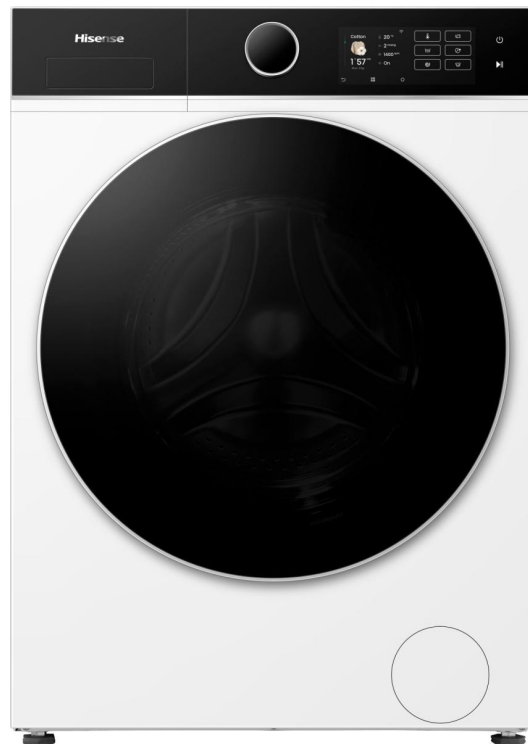

WF5I8043BWF

Hisense

Lavatrice Libera installazione, 8 kg, 1400 rpm

iPlay™

iFit™

Ciclo Quick Wash

Collegamento Smart

Programma Smart Assist

Informazioni Generali

Gruppo di prodotti:	Lavatrice	Classe energetica:	A
Efficacia di asciugatura:	B	Classe di rumorosità durante la centrifuga:	A
Rumorosità durante la centrifuga dB(A):	72	Design/Colore:	Bianco
Sportello:	Porta Ultra Fredda (UCD)		

Efficienza

Capacità di carico:	8 kg	Volume del cestello:	54 l
Velocità di centrifuga 1/1:	1400 rpm	Velocità di centrifuga 1/2:	1400 rpm
Velocità di centrifuga 1/4:	1400 rpm	Tipo di tamburo:	Cestello RainDrop
Tempo di programma con programma Eco 40-60 °C:	218 min	Durata del programma Eco:	218 min
Consumo d'acqua per ciclo per il programma Eco:	38 l	Consumo di energia per ciclo per il programma Eco:	0.331 kWh
Consumo di energia per 100 cicli:	33 kWh		