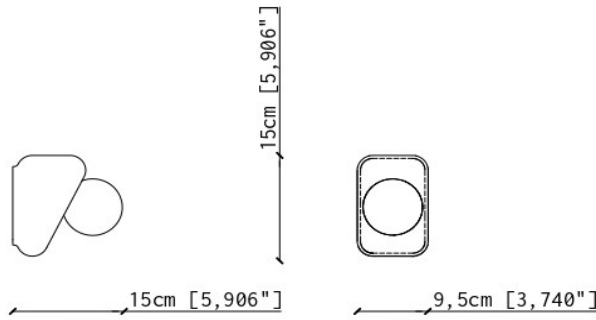

FINITURE DISPONIBILI | AVAILABLE FINISHES

*bulb not included

COMPONENTI E MATERIALI | COMPONENTS AND MATERIALS

Tipologia | Light type	APPLIQUE / WALL LAMP
Materiale principale | Main material	CERAMICA / CERAMIC
Altri materiali | Other materials	VETRO OPALINO / WHITE SATIN GLASS
Colore cavo | Cable color	-
Lungh.cavo elettrico | Electrical cable length	-
Lungh.cavo acciaio | Steel cable length	-

INFORMAZIONI TECNICHE | TECHNICAL INFORMATION

Classe | Class type type	I
IP | IP Rating Rating	IP44
Potenza lampadina | Light bulb wattage	1x max 33W
Attacco | Light bulb base type	G9
Alimentazione | Voltage	220-240V / 120V 50|60 Hz
Tipologia di spina | Plug type	-
Dimensioni scatola (cm) | Box dimension (cm)	28x28x13
Peso lordo (kg) | Total weight (kg)	1,1

CONFORME ALLE NORME | SAFETY STANDARDS

EN 60598-1:2024 used in conjunction with
EN 60598-2-1:2020, EN60598-2-2:2024, EN 60598-2-4:2018
Direttive : 2014/35/UE - 2014/30/UE - 2009/125/CE

STABILIMENTO PRODUTTIVO
MANUFACTURING PLANT
Z.I. - Via Armentaressa,10
34076 Romans D'Isonzo (GO)
ITALIA
E.info@ferroluce.it
T.+39 0481 909541

SEDE LEGALE & NEGOZIO
BILLING ADDRESS & STORE
Via XXV Maggio,17
34076 Romans D'Isonzo (GO)
ITALIA

SEDE AMMINISTRATIVA
ADMINISTRATIVE HQ
30126 Venezia Lido (VE)
ITALIA

SHOWROOM MILANO
Via Cino del Duca,2
20122 Milano (MI)
ITALIA