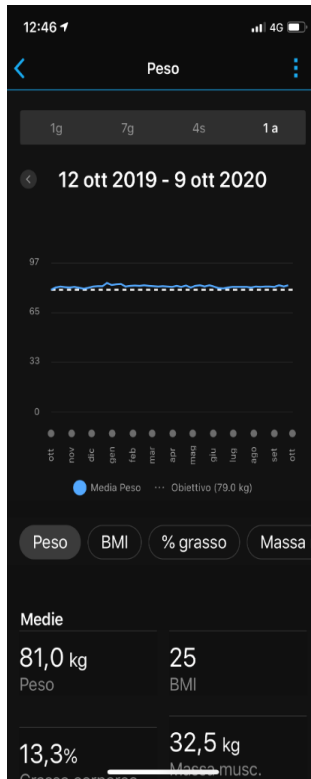

## DESCRIZIONE PRODOTTO:

Ottieni una visione olistica della tua salute grazie alla bilancia smart Index S2. Tiene traccia dei progressi verso gli obiettivi di peso e di composizione corporea, attraverso dati quali massa grassa, massa muscolo scheletrica, BMI, percentuale di acqua mostrando il trend del peso negli ultimi 30 giorni. Si connette facilmente con l'app Garmin Connect™ per visualizzare i grafici di tendenza, le pesate giornaliere e i progressi individuali fino a 16 utenti riconosciuti da un singolo dispositivo Index S2.

## FUNZIONI CHIAVE:

<b>MIGLIORATO</b>	<b>METRICHE APPROFONDITE</b>	Massa muscolo-scheletrica, massa magra, BMI e percentuale di acqua presente nel corpo.
<b>NUOVO</b>	<b>DISPLAY HD A COLORI</b>	Design rivisitato in chiave elegante e display ad alta risoluzione.
<b>NUOVO</b>	<b>PREVISIONI METEO</b>	Il widget meteo viene visualizzato sul display per aiutarti a pianificare la giornata di allenamento.
<b>NUOVO</b>	<b>PESATE MULTIPLE GIORNALIERE</b>	Visualizza i dati delle pesate giornaliere su Garmin Connect™, sono informazioni utili per capire quanti liquidi sono stati persi durante un'attività fisica intensa.
	<b>SINCRONIZZAZIONE WIRELESS¹</b>	Sincronizza la bilancia all'app Garmin Connect utilizzando una connessione Wi-Fi e vedrai tutti i tuoi dati rappresentati
	<b>MOLTEPLICI UTENTI</b>	Consente di pesare e tenere traccia dei trend impedenzometrici di 16 profili utenti differenti
	<b>DURATA BATTERIA</b>	Fino a 9 mesi; 4 batterie AAA (incluse)

### App Garmin Connect

La piattaforma mostra i dati rilevati dalla bilancia ed il trend delle pesate attraverso grafici e statistiche intuitivi di dati impedenziometrici quali: percentuale di massa grassa, massa magra, muscolo scheletrica, acqua corporea e BMI.